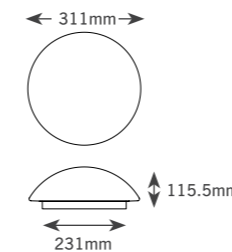

code	options
RYS/75	75wBC
RYS/9	9wPL
RYS/18	18wPLC
RYS/26	26wPLC