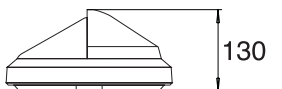

### targaseries type

	ES - 60w
	1 X 9w
	2 X 9w
	1 X 13w
	2D - 1 X 16w